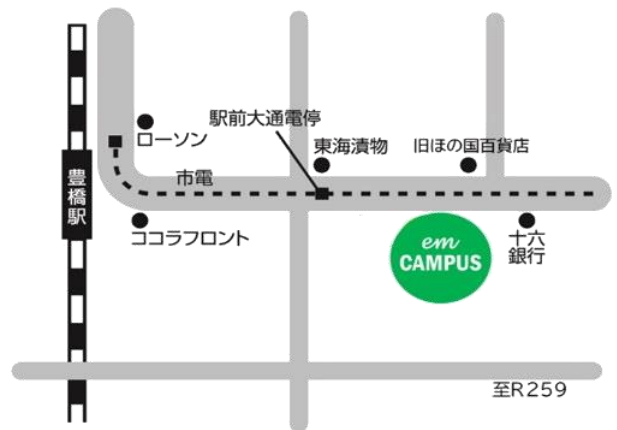

2022年4月 「にほんごきょうしつ」 土曜日夜間クラスが開講します。 2月19日(土)~ 新規受講者 受付開始 先行申込

※お申込みの際は、受講希望者本人が直接、
豊橋市国際交流協会までお越しください。

豊橋市駅前大通二丁目 81 emCAMPUS EAST2 階
祝日を除く毎日 9:00~17:00(土日も開館)

<申込みに必要なもの>

- ・在留カード
- ・登録料 500 円(1 期あたり)

募集対象クラス