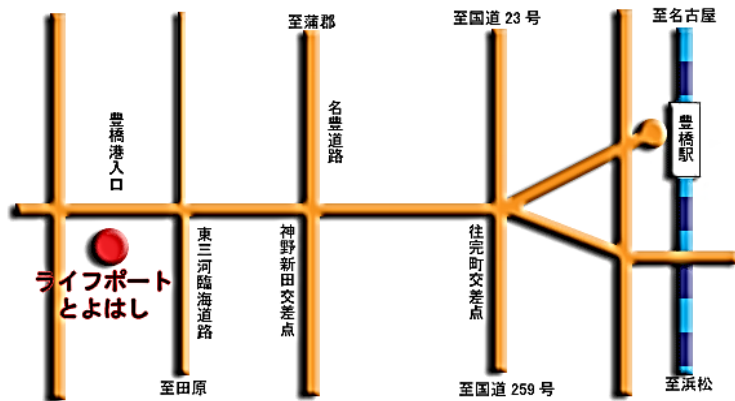

# Datang dengan mobil pribadi

〒441-8075 愛知県豊橋市神野ふ頭町3番地の22 ライフポートとよはし

TEL : 0532-33-2113 fax : 0532-33-1631

豊橋駅より南西、車で約15分（駐車場520台収容）※駐車場は無料です。